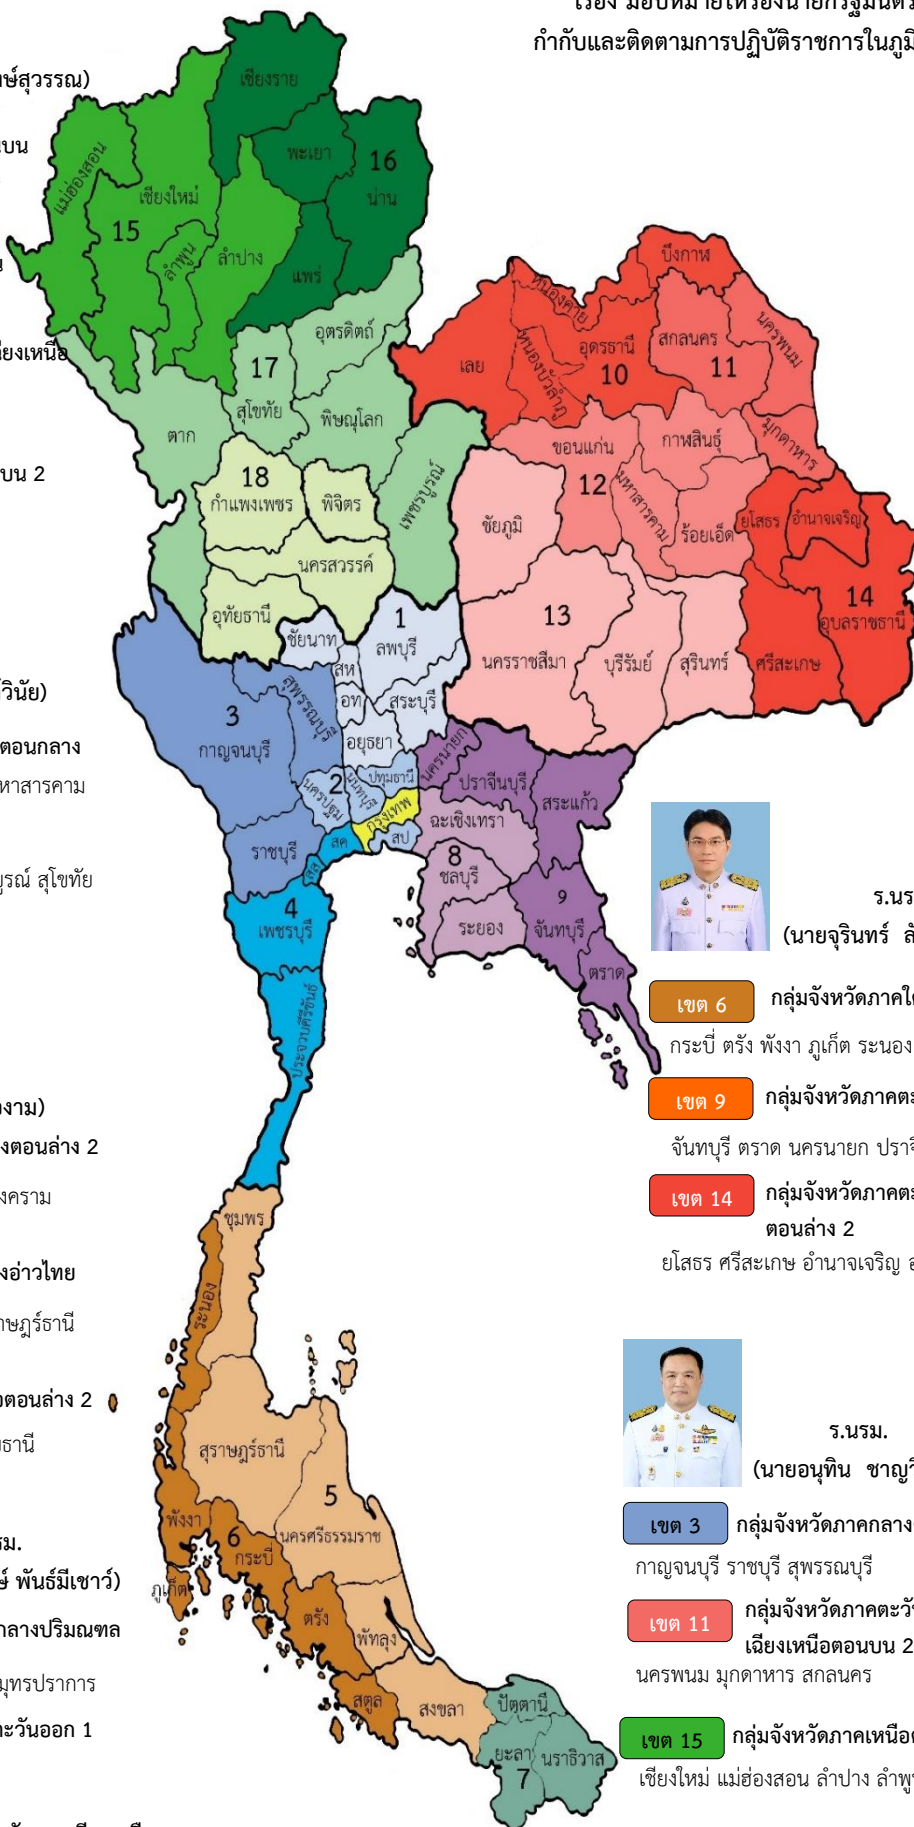

กลุ่มจังหวัดภาคตะวันออกเฉียงเหนือตอนกลาง

เขต 12 กาฬสินธุ์ ขอนแก่น มหาสารคาม
ร้อยเอ็ด

กลุ่มจังหวัดภาคเหนือตอนล่าง 1

เขต 17 ตาก พิษณุโลก เพชรบูรณ์ สุโขทัย
อุตรดิตถ์

ร.นรม.
(นายวิชณุ เครืองาม)

เขต 4 กลุ่มจังหวัดภาคกลางตอนล่าง 2

ประจวบคีรีขันธ์ เพชรบุรี สมุทรสงคราม
สมุทรสาคร

เขต 5 กลุ่มจังหวัดภาคใต้ฝั่งอ่าวไทย

ชุมพร นครศรีธรรมราช พัทลุง สุราษฎร์ธานี
สงขลา

เขต 18 กลุ่มจังหวัดภาคเหนือตอนล่าง 2

กำแพงเพชร นครสวรรค์ พิจิตร อุทัยธานี

ร.นรม.
(นายสุพัฒนพงษ์ พันธ์มีเชาว์)

เขต 2 กลุ่มจังหวัดภาคกลางปริมณฑล

นนทบุรี ปทุมธานี นครปฐมสมุทรปราการ

เขต 8 กลุ่มจังหวัดภาคตะวันออก 1

ฉะเชิงเทรา ชลบุรี ระยอง

เขต 10 กลุ่มจังหวัดภาคตะวันออกเฉียงเหนือตอนบน 1

บึงกาฬ เลย หนองคาย หนองบัวลำภู อุรธานี

ร.นรม.
(นายจรินทร์ ลักษณวิศิษฏ์)

เขต 6 กลุ่มจังหวัดภาคใต้ฝั่งอันดามัน

กระบี่ ตรัง พังงา ภูเก็ต ระนอง สตูล

เขต 9 กลุ่มจังหวัดภาคตะวันออก 2

จันทบุรี ตราด นครนายก ปราจีนบุรี สระแก้ว

เขต 14 กลุ่มจังหวัดภาคตะวันออกเฉียงเหนือตอนล่าง 2