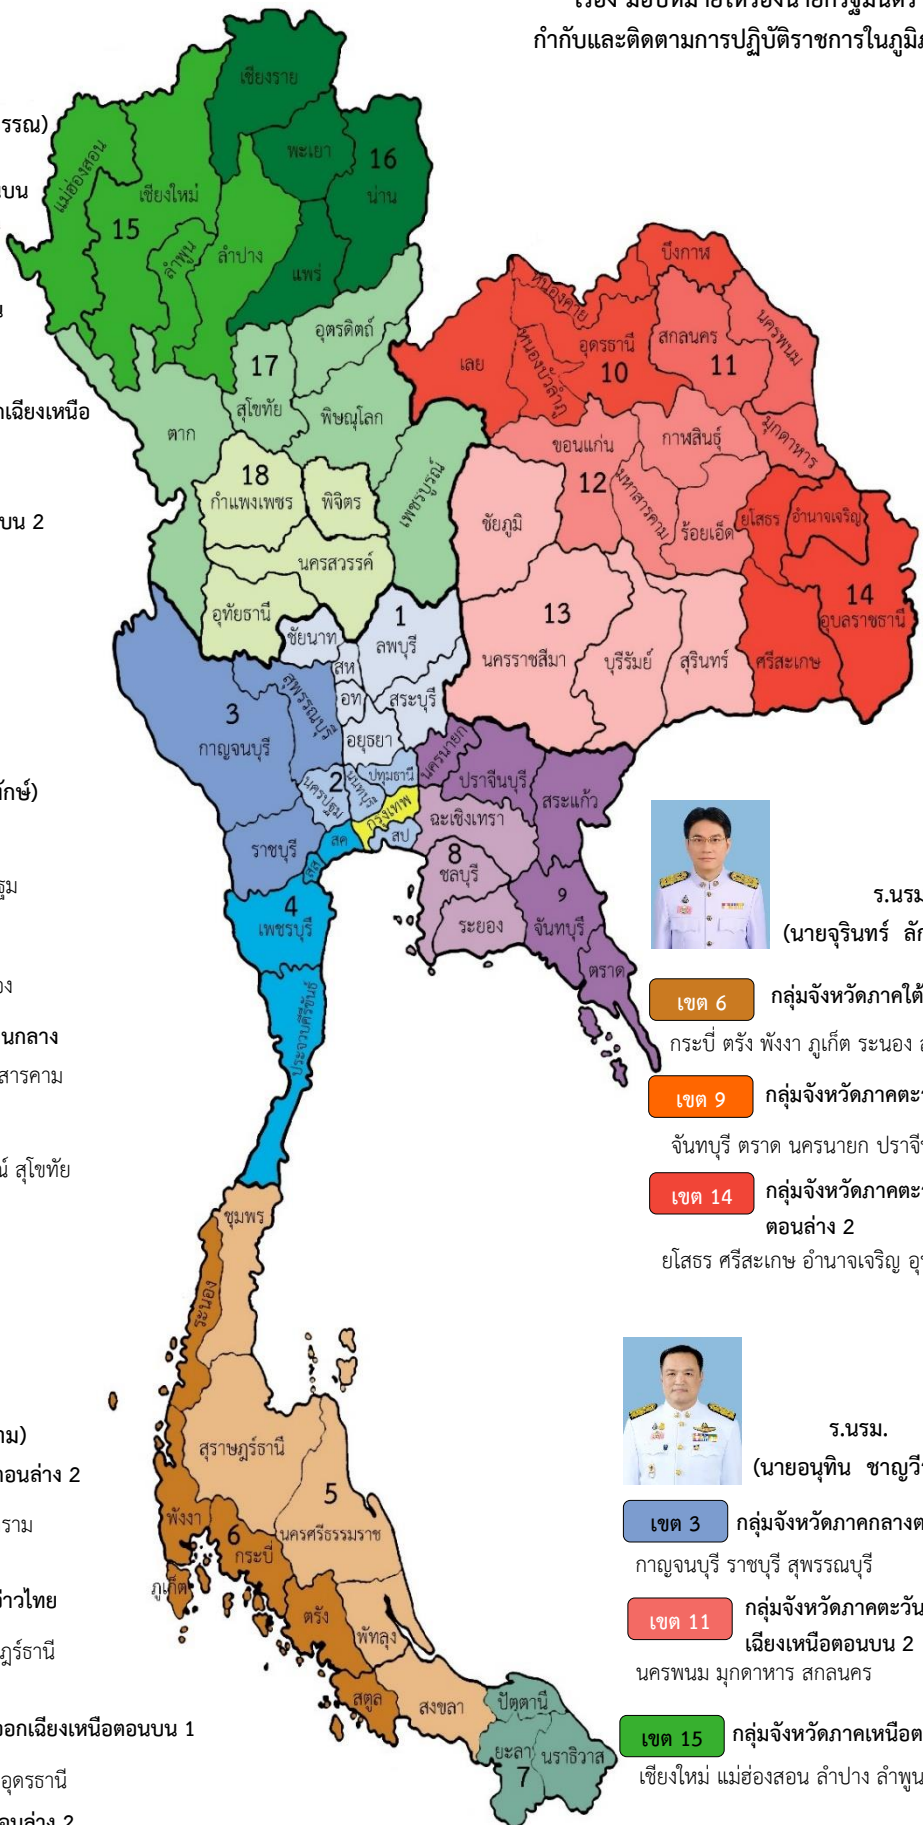

เรื่อง มอบหมายให้รองนายกรัฐมนตรี
กำกับและติดตามการปฏิบัติราชการในภูมิภาค

ร.นรม.
(พลเอก ประวิตร วงษ์สุวรรณ)

เขต 1 กลุ่มจังหวัดภาคกลางตอนบน

ชัยนาท พระนครศรีอยุธยา ลพบุรี สระบุรี
สิงห์บุรี และอ่างทอง

เขต 7 กลุ่มจังหวัดภาคใต้ชายแดน

เขต 2 นนทบุรี ปทุมธานี นครปฐม
สมุทรปราการ

กลุ่มจังหวัดภาคตะวันออก 1

เขต 8 ฉะเชิงเทรา ชลบุรี ระยอง

กลุ่มจังหวัดภาคตะวันออกเฉียงเหนือตอนกลาง

เขต 12 กาฬสินธุ์ ขอนแก่น มหาสารคาม
ร้อยเอ็ด

กลุ่มจังหวัดภาคเหนือตอนล่าง 1

เขต 17 ตาก พิษณุโลก เพชรบูรณ์ สุโขทัย
อุตรดิตถ์

ร.นรม.
(นายวิษณุ เครืองาม)

เขต 4 กลุ่มจังหวัดภาคกลางตอนล่าง 2

ประจวบคีรีขันธ์ เพชรบุรี สมุทรสงคราม
สมุทรสาคร

เขต 5 กลุ่มจังหวัดภาคใต้ฝั่งอ่าวไทย

ชุมพร นครศรีธรรมราช พัทลุง สุราษฎร์ธานี
สงขลา

เขต 10 กลุ่มจังหวัดภาคตะวันออกเฉียงเหนือตอนบน 1

บึงกาฬ เลย หนองคาย หนองบัวลำภู อุดรธานี

เขต 18 กลุ่มจังหวัดภาคเหนือตอนล่าง 2

กำแพงเพชร นครสวรรค์ พิจิตร อุทัยธานี

ร.นรม.
(นายจรินทร์ ลักษณวิศิษฏ์)

เขต 6 กลุ่มจังหวัดภาคใต้ฝั่งอันดามัน